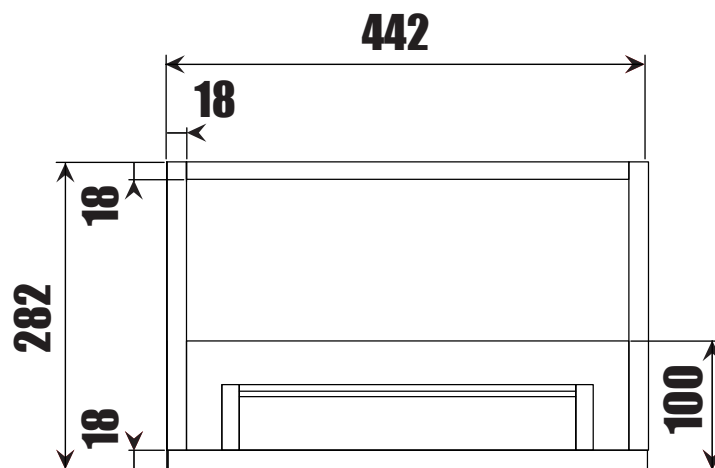

# NORO Single 450 (mm)

- Ⓢ🇪 Installationsmått
- Ⓢ🇫🇮 Asennusmitat
- Ⓢ🇳🇴 Installasjonsmål
- Ⓢ🇩🇰 Installationsmål
- Ⓢ🇬🇧 Measurements for installation

- Ⓢ🇪 Fritt utrymme för avlopp, sideview
- Ⓢ🇫🇮 Vapaa tila viemärille sivusta katsottuna
- Ⓢ🇳🇴 Plass for avløp sett fra, sideview
- Ⓢ🇩🇰 Fri plads for afløb, sideview
- Ⓢ🇬🇧 Void for waste, sideview

**C1 x10****B x10****H x1****I x2**

4x22mm

**T x12**

4x16mm

**N,M x3****Q x4**

4x50mm

**P x4****W x2****L x6**

5x13mm

Art. nr.	Qty	Meas. (mm)
①	1	520x264x18
②	1	520x264x18
③	1	405x70x16
④	1	405x264x16
⑤	1	405x100x16
⑥	1	405x100x16
⑦	1	420x60x18
⑧	1	420x60x18
⑨	1	307x60x18
⑩	1	307x60x18
⑪	1	517x439x18