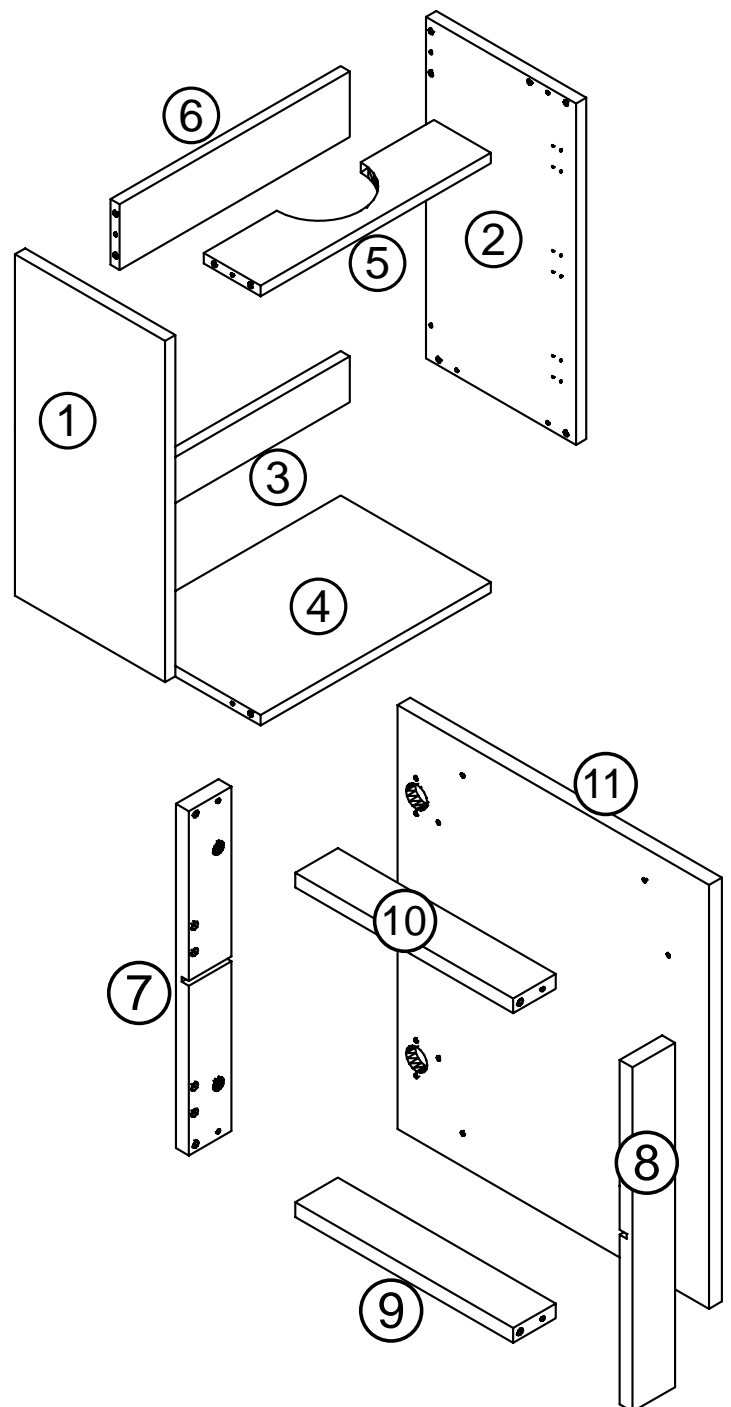

- Ⓢ🇪 Fritt utrymme för avlopp, sideview
- Ⓢ🇫🇮 Vapaa tila viemärille sivusta katsottuna
- Ⓢ🇳🇴 Plass for avløp sett fra, sideview
- Ⓢ🇩🇰 Fri plads for afløb, sideview
- Ⓢ🇬🇧 Void for waste, sideview

**C1 x10****B x10****H x1****I x2**

4x22mm

**T x12**

4x16mm

**N,M x3****Q x4**

4x50mm

**P x4****W x2****L x6**

5x13mm

Art. nr.	Qty	Meas. (mm)
①	1	520x264x18
②	1	520x264x18
③	1	405x70x16
④	1	405x264x16
⑤	1	405x100x16
⑥	1	405x100x16
⑦	1	420x60x18
⑧	1	420x60x18
⑨	1	307x60x18
⑩	1	307x60x18
⑪	1	517x439x18