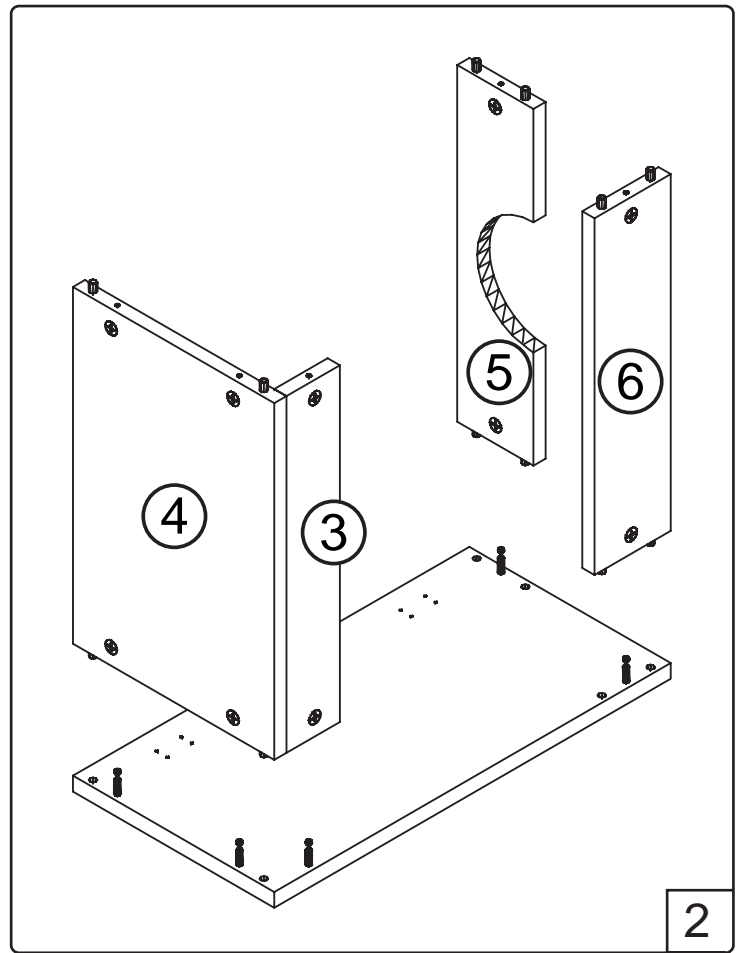

- Ⓢ🇪 Fritt utrymme för avlopp, sideview
- Ⓢ🇫🇮 Vapaa tila viemärille sivusta katsottuna
- Ⓢ🇳🇴 Plass for avløp sett fra, sideview
- Ⓢ🇩🇰 Fri plads for afløb, sideview
- Ⓢ🇬🇧 Void for waste, sideview

**C1 x10****B x10****H x1****I x2**

4x22mm

**T x12**

4x16mm

**N,M x3****Q x4**

4x50mm

**P x4****W x2****L x6**

5x13mm

Art. nr.	Qty	Meas. (mm)
①	1	520x264x18
②	1	520x264x18
③	1	405x70x16
④	1	405x264x16
⑤	1	405x100x16
⑥	1	405x100x16
⑦	1	420x60x18
⑧	1	420x60x18
⑨	1	307x60x18
⑩	1	307x60x18
⑪	1	517x439x18