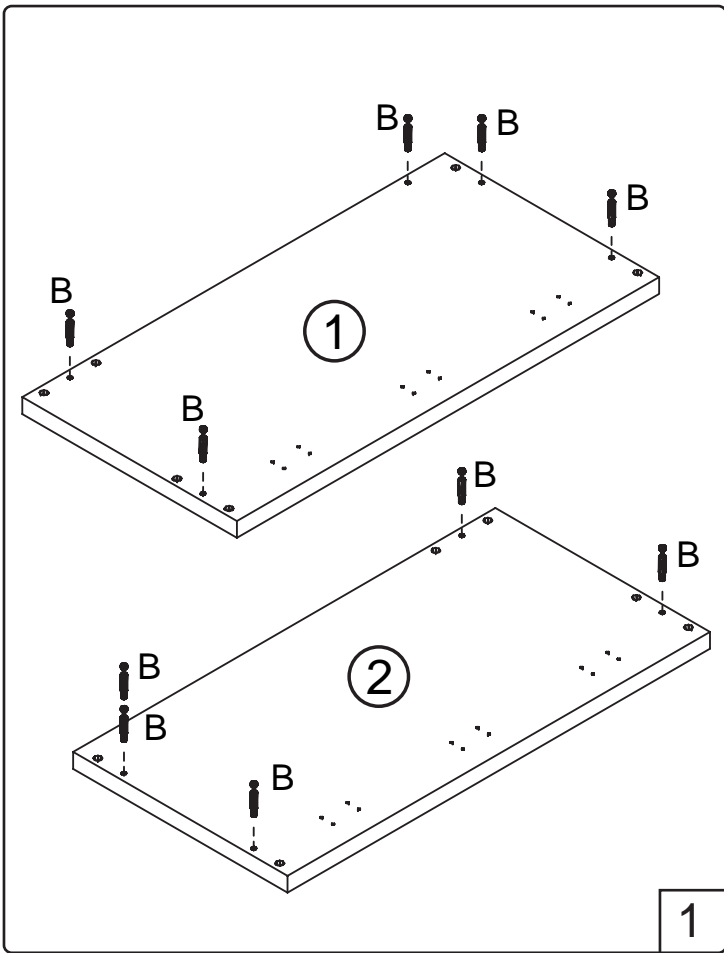

- Ⓢ🇪 Fritt utrymme för avlopp, sideview
- Ⓢ🇫🇮 Vapaa tila viemärille sivusta katsottuna
- Ⓢ🇳🇴 Plass for avløp sett fra, sideview
- Ⓢ🇩🇰 Fri plads for afløb, sideview
- Ⓢ🇬🇧 Void for waste, sideview

**C1 x10****B x10****H x1****I x2**

4x22mm

**T x12**

4x16mm

**N,M x3****Q x4**

4x50mm

**P x4****W x2****L x6**

5x13mm

Art. nr.	Qty	Meas. (mm)
①	1	520x264x18
②	1	520x264x18
③	1	405x70x16
④	1	405x264x16
⑤	1	405x100x16
⑥	1	405x100x16
⑦	1	420x60x18
⑧	1	420x60x18
⑨	1	307x60x18
⑩	1	307x60x18
⑪	1	517x439x18