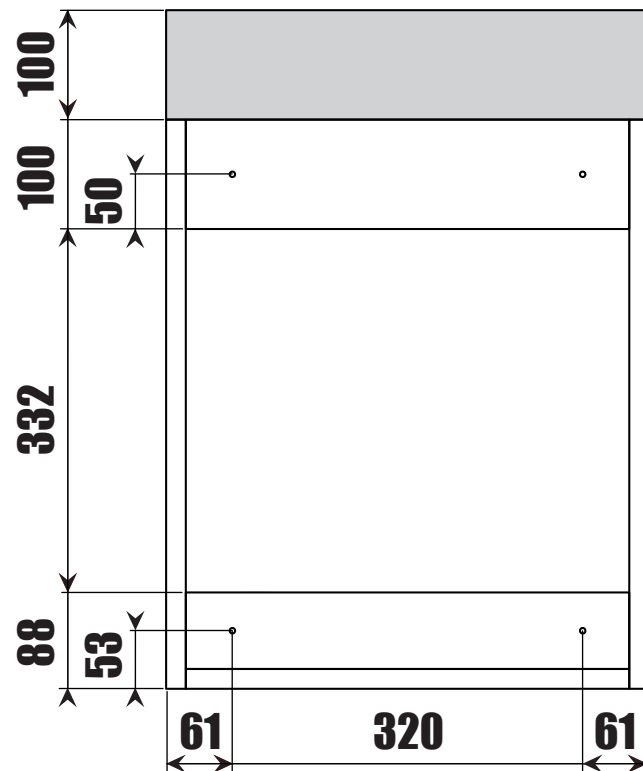

# NORO Single 450 (mm)

- Ⓢ🇪 Installationsmått
- Ⓢ🇫🇮 Asennusmitat
- Ⓢ🇳🇴 Installasjonsmål
- Ⓢ🇩🇰 Installationsmål
- Ⓢ🇬🇧 Measurements for installation

# NORO Single Undercabinet

- Ⓢ🇪 Installationsmått för avlopp i vägg
- Ⓢ🇫🇮 Seinäviemärin asennusmitat
- Ⓢ🇳🇴 Installasjonsmål for avløp i vegg
- Ⓢ🇩🇰 Installationsmål for afløb i væg
- Ⓢ🇬🇧 Measurements for installation of waste into wall

- Ⓢ🇪 Fritt utrymme för avlopp, sideview
- Ⓢ🇫🇮 Vapaa tila viemärille sivusta katsottuna
- Ⓢ🇳🇴 Plass for avløp sett fra, sideview
- Ⓢ🇩🇰 Fri plads for afløb, sideview
- Ⓢ🇬🇧 Void for waste, sideview

**C1 x10****B x10****H x1****I x2**

4x22mm

**T x12**

4x16mm

**N,M x3****Q x4**

4x50mm

**P x4****W x2****L x6**

5x13mm

Art. nr.	Qty	Meas. (mm)
①	1	520x264x18
②	1	520x264x18
③	1	405x70x16
④	1	405x264x16
⑤	1	405x100x16
⑥	1	405x100x16
⑦	1	420x60x18
⑧	1	420x60x18
⑨	1	307x60x18
⑩	1	307x60x18
⑪	1	517x439x18