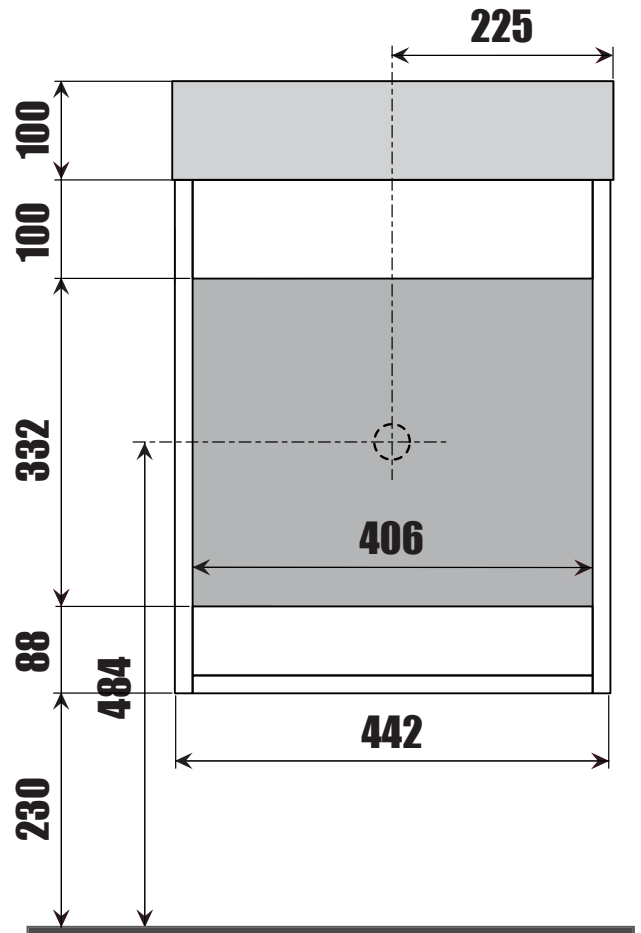

# NORO Single 450 (mm)

- Ⓢ🇪 Installationsmått
- Ⓢ🇫🇮 Asennusmitat
- Ⓢ🇳🇴 Installasjonsmål
- Ⓢ🇩🇰 Installationsmål
- Ⓢ🇬🇧 Measurements for installation

# NORO Single Undercabinet

- Ⓢ🇪 Installationsmått för avlopp i vägg
- Ⓢ🇫🇮 Seinäviemärin asennusmitat
- Ⓢ🇳🇴 Installasjonsmål for avløp i vegg
- Ⓢ🇩🇰 Installationsmål for afløb i væg
- Ⓢ🇬🇧 Measurements for installation of waste into wall

- Ⓢ🇪 Fritt utrymme för avlopp, sideview
- Ⓢ🇫🇮 Vapaa tila viemärille sivusta katsottuna
- Ⓢ🇳🇴 Plass for avløp sett fra, sideview
- Ⓢ🇩🇰 Fri plads for afløb, sideview
- Ⓢ🇬🇧 Void for waste, sideview

**C1 x10****B x10****H x1****I x2**

4x22mm

**T x12**

4x16mm

**N,M x3****Q x4**

4x50mm

**P x4****W x2****L x6**

5x13mm

Art. nr.	Qty	Meas. (mm)
①	1	520x264x18
②	1	520x264x18
③	1	405x70x16
④	1	405x264x16
⑤	1	405x100x16
⑥	1	405x100x16
⑦	1	420x60x18
⑧	1	420x60x18
⑨	1	307x60x18
⑩	1	307x60x18
⑪	1	517x439x18