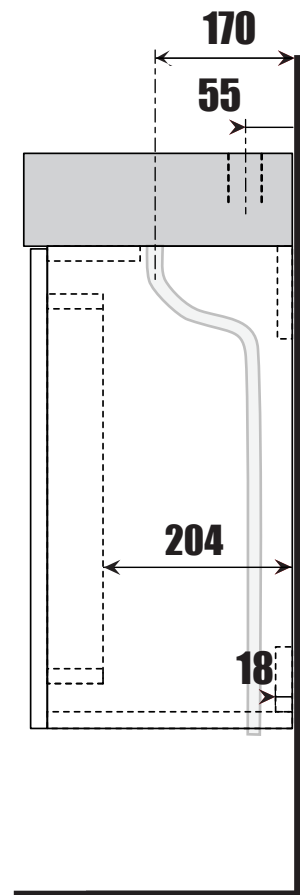

# NORO Single 450 (mm)

- Ⓢ🇪 Installationsmått
- Ⓢ🇫🇮 Asennusmitat
- Ⓢ🇳🇴 Installasjonsmål
- Ⓢ🇩🇰 Installationsmål
- Ⓢ🇬🇧 Measurements for installation

# NORO Single Undercabinet

- Ⓢ🇪 Installationsmått för avlopp i vägg
- Ⓢ🇫🇮 Seinäviemärin asennusmitat
- Ⓢ🇳🇴 Installasjonsmål for avløp i vegg
- Ⓢ🇩🇰 Installationsmål for afløb i væg
- Ⓢ🇬🇧 Measurements for installation of waste into wall

- Ⓢ🇪 Fritt utrymme för avlopp, sideview
- Ⓢ🇫🇮 Vapaa tila viemärille sivusta katsottuna
- Ⓢ🇳🇴 Plass for avløp sett fra, sideview
- Ⓢ🇩🇰 Fri plads for afløb, sideview
- Ⓢ🇬🇧 Void for waste, sideview

**C1 x10****B x10****H x1****I x2**

4x22mm

**T x12**

4x16mm

**N,M x3****Q x4**

4x50mm

**P x4****W x2****L x6**

5x13mm

Art. nr.	Qty	Meas. (mm)
①	1	520x264x18
②	1	520x264x18
③	1	405x70x16
④	1	405x264x16
⑤	1	405x100x16
⑥	1	405x100x16
⑦	1	420x60x18
⑧	1	420x60x18
⑨	1	307x60x18
⑩	1	307x60x18
⑪	1	517x439x18